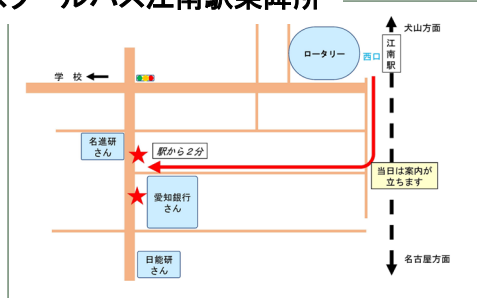

【江南駅、一宮駅からのスクールバスの案内】

スクールバス乗り場は、江南駅西口から徒歩2分、一宮駅西口から徒歩2分のところに指定の乗降所があります。

スクールバス江南駅乗降所