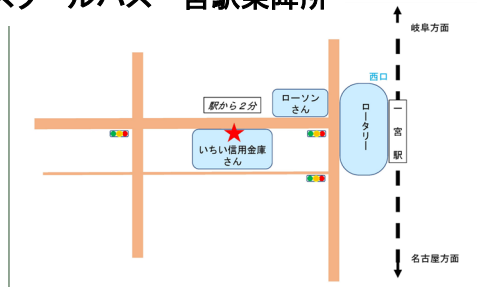

スクールバス一宮駅乗降所

◎スクールバスの時刻表は各説明会の前にホームページにてご案内します。